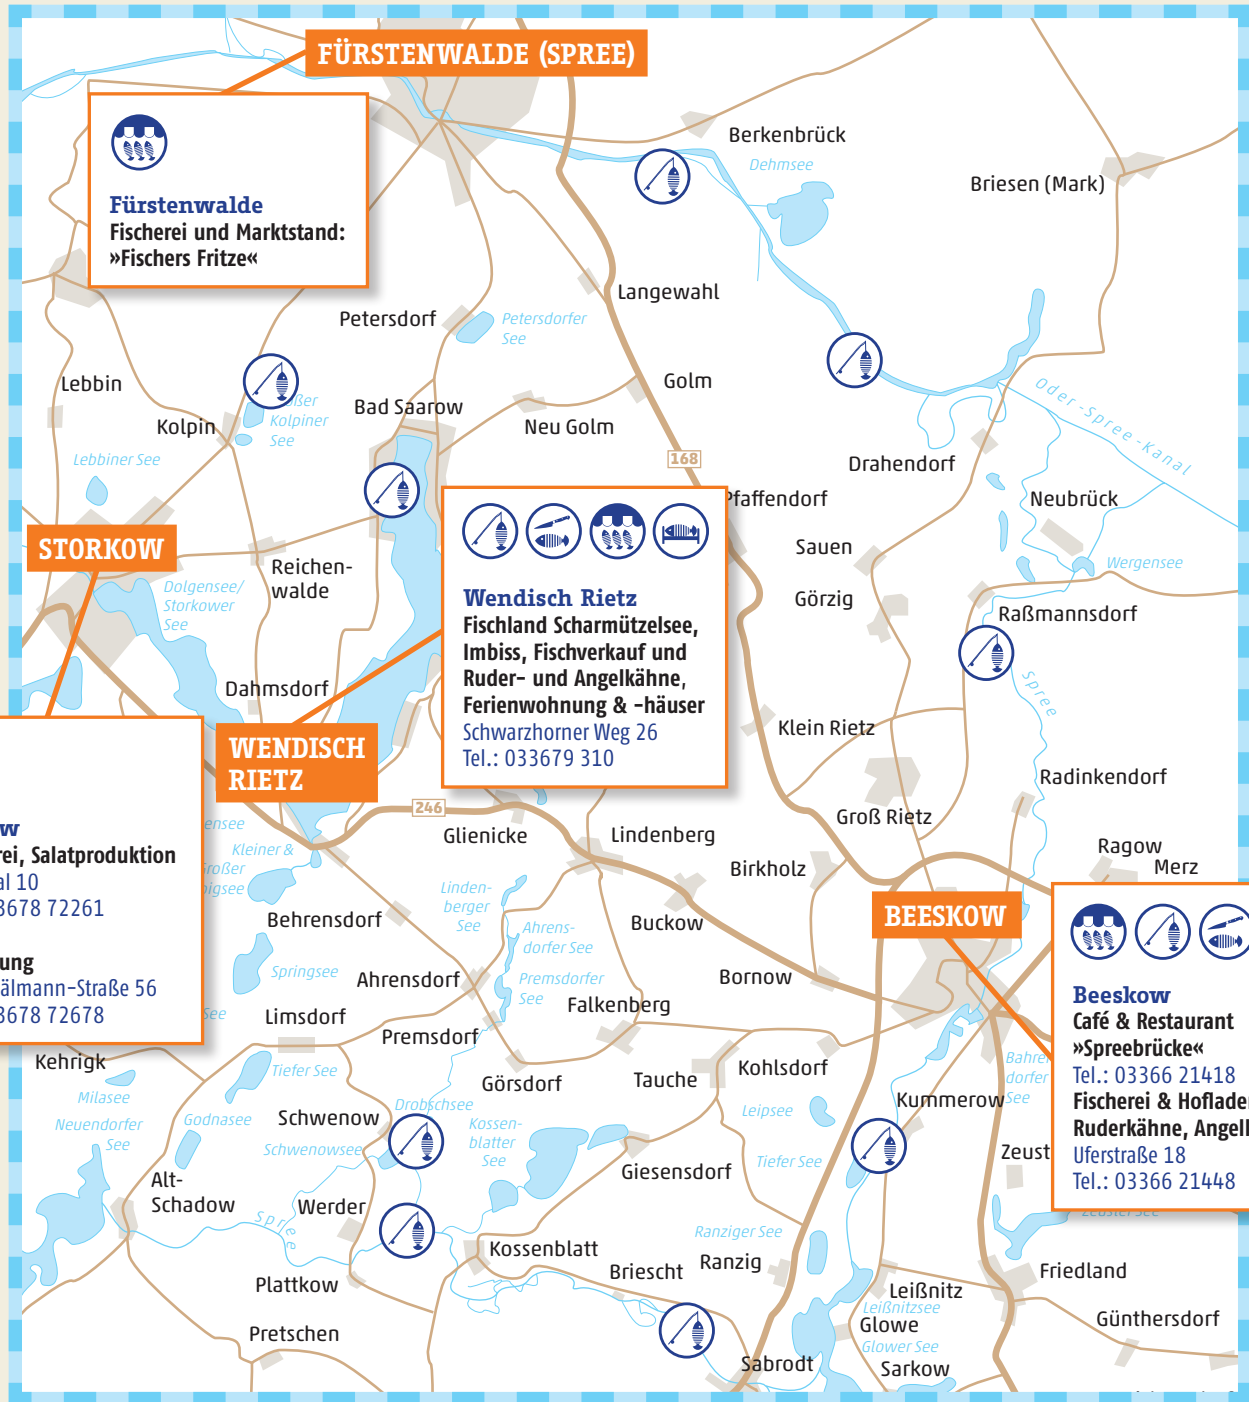

Übersicht über unsere Standorte

FÜRSTENWALDE (SPREE)

Fürstenwalde
 Fischerei und Marktstand:
 »Fischers Fritze«

STORKOW

Storkow
 Räucherei, Salatproduktion
 Am Kanal 10
 Tel.: 033678 72261

Verwaltung
 Ernst-Thälmann-Straße 56
 Tel.: 033678 72678

WENDISCH RIETZ

Wendisch Rietz
 Fischland Scharmützelsee,
 Imbiss, Fischverkauf und
 Ruder- und Angelkähne,
 Ferienwohnung & -häuser
 Schwarzhorner Weg 26
 Tel.: 033679 310

BEEKOW

Beeskow
 Café & Restaurant
 »Spreebrücke«
 Tel.: 03366 21418
 Fischerei & Hofladen,
 Ruderkähne, Angelkarten
 Uferstraße 18
 Tel.: 03366 21448